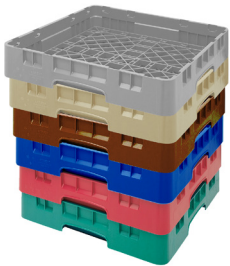

COLORED BASE RACK FULL SIZE

COLOR	DIMENSION	CODE	
GREY	L 50 X W 50 X H 10.1 CM	455810	6
BEIGE	L 50 X W 50 X H 10.1 CM	1001928	6 ★
BROWN	L 50 X W 50 X H 10.1 CM	1001791	6 ★
NAVY BLUE	L 50 X W 50 X H 10.1 CM	455941	6 ★
RED	L 50 X W 50 X H 10.1 CM	1031151	6 ★
GREEN	L 50 X W 50 X H 10.1 CM	455838	6 ★